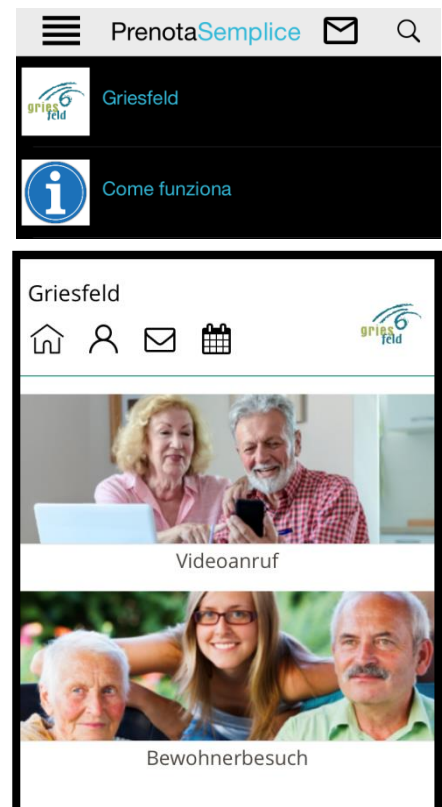

Nuova app per la prenotazione di visite & videochiamate

1. Im Play Store oder App Store können Sie die App „PrenotaSemplice“ herunterladen. Diese app gilt für **beide** Strukturen, für Griesfeld und für Lisl-Peter!

Scaricare la app „PrenotaSemplice“ da Play Store o App Store

2. Die App öffnen und auf das Griesfeld Symbol oder das Lisl Peter Symbol drücken. [Aprire la App e premere il simbolo Griesfeld o premere il simbolo Lisl Peter.](#)

3. Videoanruf oder Besuch im Haus oder Besuch in Garten oder Ausgang auswählen.

[Selezionare videochiamata oppure visita in struttura oppure visita in giardino oppure passeggiata.](#)

4. Für den Videoanruf die gewünschte Verbindungstechnologie auswählen z.B: Whatsapp, Skype oder Facetime.

Den gewünschten verfügbaren Tag und die Uhrzeit auswählen und mit „Anmelden“ bestätigen.

[Per la videochiamata scegliere la tecnologia di chiamata tra Whatsapp, Skype oppure Facetime. E scegliere la data e l'orario desiderato fra quelli disponibili e confermare con "iscriviti".](#)